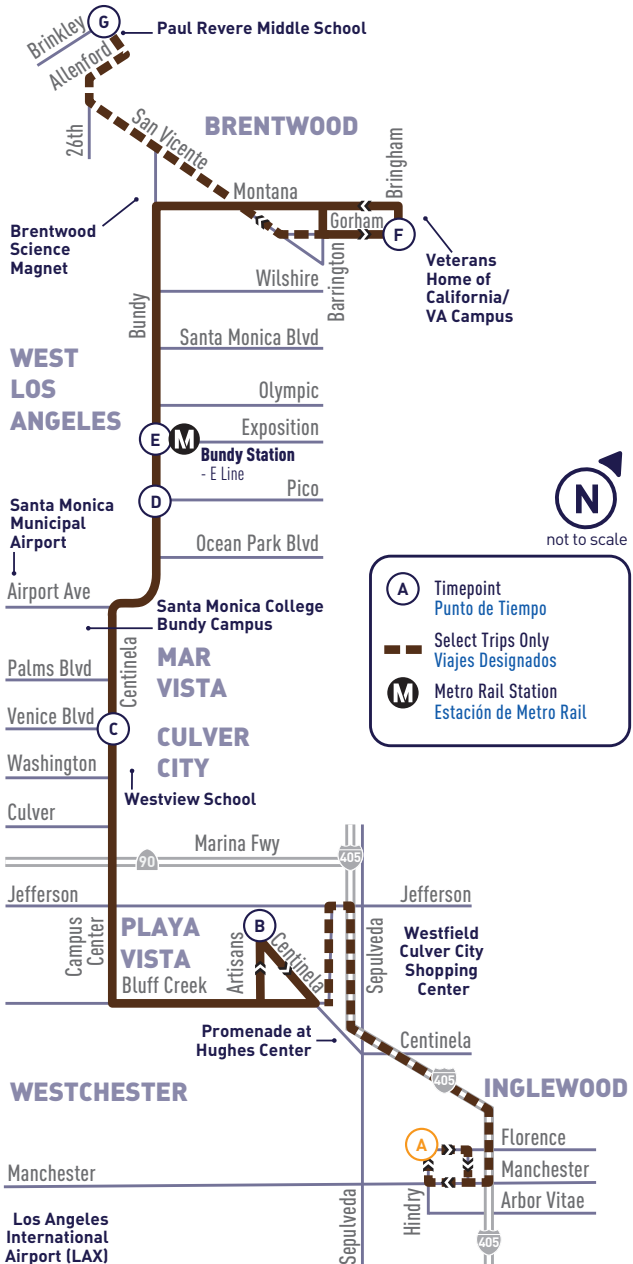

CENTINELA AVE & BUNDY DR

14

(A) Timepoint
Punto de Tiempo

(---) Select Trips Only
Viajes Designados

(M) Metro Rail Station
Estación de Metro Rail

PLAYA VISTA TO BRENTWOOD

WEEKDAY
DURANTE LA SEMANA

Artisans & Centinela (B)	Centinela & Venice (C)	Bundy & Pico (D)	Bundy & Exposition (Bundy Station) (E)	Bringham & Gorham (Veterans Home of California) (F)	Paul Revere Middle School (G)
5:16 (A)	5:34	5:40	5:41	5:50	-
5:54 (A)	6:15	6:21	6:22	6:32	-
6:30	6:40	6:46	6:47	6:57	-
6:43 (A)	7:05	7:11	7:12	7:22	-
7:30	7:42	7:50	7:52	-	8:15
7:20	7:31	7:38	7:39	7:50	-
7:45	7:56	8:03	8:04	8:15	-
8:10	8:21	8:28	8:29	8:40	-
8:35	8:46	8:53	8:54	9:05	-
9:00	9:11	9:18	9:19	9:30	-
9:25	9:37	9:44	9:46	9:58	-
9:45	9:57	10:04	10:06	10:18	-
10:05	10:17	10:24	10:26	10:38	-
10:25	10:37	10:44	10:46	10:58	-
10:45	10:57	11:04	11:06	11:18	-
11:05	11:17	11:24	11:26	11:38	-
11:25	11:37	11:44	11:46	11:58	-
11:45	11:57	12:04	12:06	12:18	-
12:05	12:17	12:24	12:26	12:38	-
12:20	12:33	12:41	12:43	12:56	-
12:37	12:50	12:58	1:00	1:13	-
12:54	1:07	1:15	1:17	1:30	-
1:11	1:24	1:32	1:34	1:47	-
1:29	1:42	1:50	1:52	2:05	-
1:47	2:00	2:08	2:10	2:23	-
2:05	2:18	2:26	2:28	2:41	-
2:23	2:36	2:44	2:46	2:59	-
2:41	2:54	3:02	3:04	3:17	-
2:59	3:12	3:20	3:22	3:35	-
3:17	3:30	3:38	3:40	3:53	-
3:35	3:48	3:56	3:58	4:11	-
3:53	4:06	4:14	4:16	4:29	-
4:11	4:24	4:32	4:34	4:47	-
4:29	4:42	4:50	4:52	5:05	-
4:47	5:00	5:08	5:10	5:23	-
5:05	5:18	5:25	5:27	5:39	-
5:23	5:36	5:43	5:45	5:57	-
5:41	5:53	6:00	6:02	6:14	-
6:00	6:12	6:19	6:21	6:33	-
6:20	6:32	6:39	6:41	6:53	-
6:45	6:57	7:04	7:06	7:18	-
7:10	7:21	7:28	7:29	7:40	-
7:40	7:51	7:58	7:59	8:10	-

Trip departs from Hindry Ave. at Florence Ave. **A** at time shown and does not serve Artisans Way at Centinela Ave./
Viaje sale de Hindry Ave. en Florence Ave. **A** a la hora mostrada y no sirve a Artisans Way y Centinela Ave.